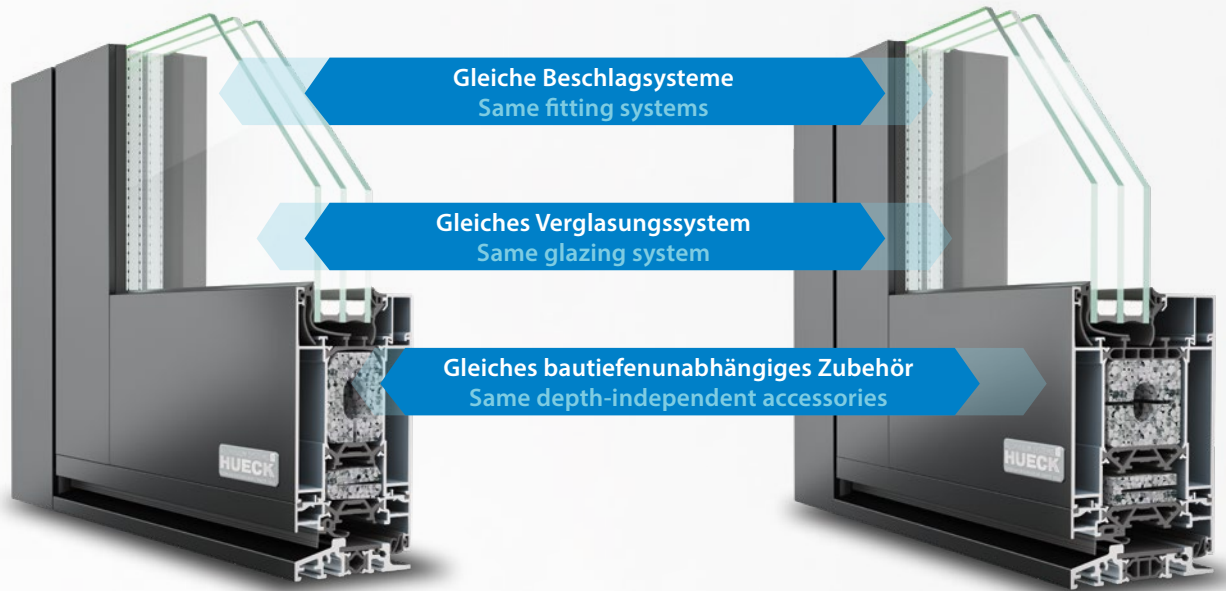

DAS HUECK GLEICHTEILEPRINZIP THE HUECK SAME PART PRINCIPLE

MODULAR SYSTEM KIT THOUGHT THROUGH

As usual, with the HUECK Lambda WS/DS 075/090 modular system kit, we always kept an eye on the consistent use of identical parts and rational processing. The modular principle with symmetrical geometries enables the cross-series use of uniform connectors, glazing systems, accessories and fittings for both construction depths. It not only offers full flexibility with few parts, but also optimizes ordering processes and warehousing. All variable options, such as thermal insulation, burglary protection or soundproofing, can be implemented with comparatively little installation effort. Typical of HUECK: the modular principle has been thought through to the end, right down to the depth-independent, series-wide tool concepts.

One of the many processing highlights is the innovative HUECK GEN 4.0 window fitting, which, even in the concealed version, can be mounted unrivaled quickly with standard installation times of just three minutes. In addition, it can be readjusted, retrofitted and dismantled non-destructively with little effort. With the roller door hinges, too, the installation effort was reduced to a minimum with patented clamping technology.

HUECK Connect TECHNOLOGY

- Two construction depths in one window and door system
- HUECK Lambda WS/DS and HUECK Trigon FS can be easily combined
- Modular system kit
- Cross-series identical parts principle