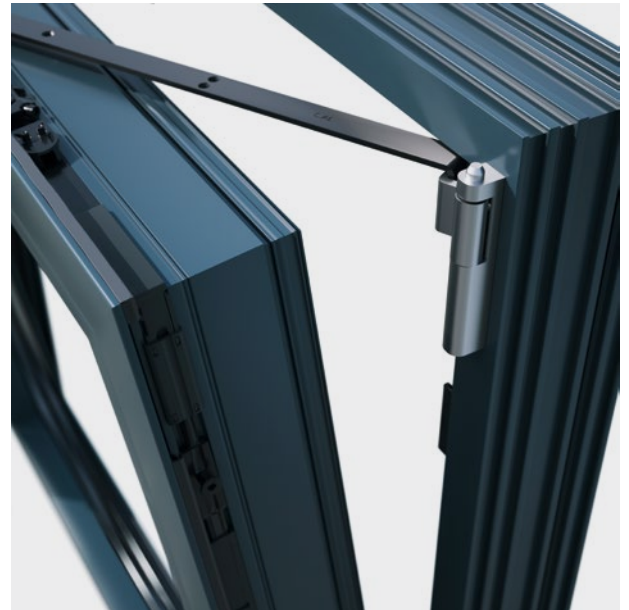

HUECK GEN 4.0: INNOVATIVE BESCHLÄGE

- Für HUECK Lambda Fenstersysteme
- Für die Öffnungsarten Dreh-Kipp, Kipp-vor-Dreh, Dreh, Kipp und Parallel-Schiebe mit auf- und verdeckt liegender Bandseite
- Innovatives Treibstangenkonzept
- Kopplung über Zahnstangen
- Geprüft nach EN 13126-B und EN 1191 Klasse 3
- Einbruchhemmung bis RC3 nach EN1627-1630

HUECK GEN 4.0: THE INNOVATIVE FITTING

- For HUECK Lambda window systems
- For opening types turn-tilt, tilt-before-turn, turn, tilt and parallel sliding with concealed and concealed horizontal hinge side
- Innovative operating rod concept
- Coupling via gear rack
- Tested in accordance with EN 13126-B and EN 1191 class 3
- Burglar resistance up to RC3 in accordance with EN1627-1630

HUECK GRIFFLINIE: ELEGANTE HANDSCHMEICHLER

- Oberflächen sehr fein geschliffen und aufwändig nachbearbeitete
- Griffe liegen ausgezeichnet in der Hand und fühlen sich angenehm an
- Exklusives, modernes Design
- Hochwertige Materialien
- HUECK-Qualität made in Germany

HUECK HANDLE SERIES: ELEGANT AND COMFORTABLE TO TOUCH

- Surface very finely ground and extensively reworked
- Handles are excellent in the hand and feel comfortable
- Exclusive, modern design
- High-quality materials
- HUECK's „Made in Germany“ quality