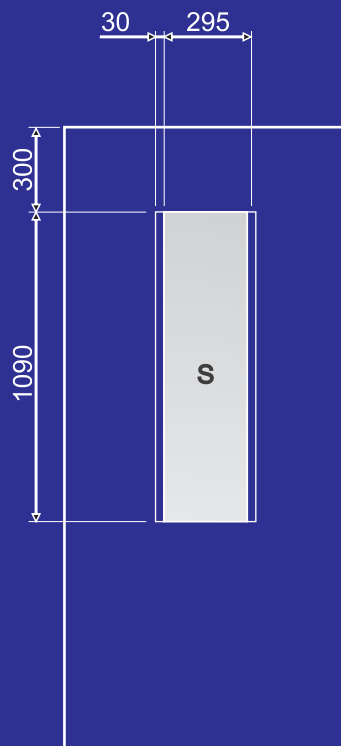

# DVEŘNÍ VÝPLNĚ

Korund S1

Lamela E

Mandava S1

K41

K41 - PL

AKČNÍ CENY

[www.vptrend.cz](http://www.vptrend.cz)

**Korund**

minimální rozměry  
480 x 1600 mm

**Lamela E**

minimální rozměry  
-

**Mandava**

minimální rozměry  
700 x 1700 mm

**K41**

minimální rozměry  
480 x 1600 mm

**K41 - PL**

minimální rozměry  
500 x 1600 mm

VP trend s. r. o.

telefon +420 312 242 010

fax +420 312 242 880

e-mail vptrend@vptrend.cz

V prosklených výplních je použito izolační dvojsklo s hodnotou  $U = 1,3 \text{ W}/(\text{m}^2\text{K})$  ve složení kůra čirá a nízkoemisivní float. Jádro výplně tvoří XPS 20 mm, celková tloušťka výplně je 24mm. Akční výplně jsou dodávány ve standardních odstínech bílé barvy (BNM, BNL, 9003 M, 9003 L, 9001 L).