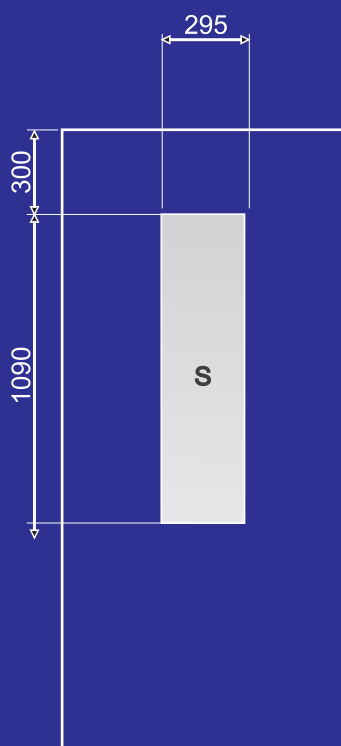

# DVEŘNÍ VÝPLNĚ

Korund S1

Lamela E

Mandava S1

K41

K41 - PL

AKČNÍ CENY

[www.vptrend.cz](http://www.vptrend.cz)

**Korund**

minimální rozměry  
480 x 1600 mm

**Lamela E**

minimální rozměry  
-

**Mandava**

minimální rozměry  
700 x 1700 mm

**K41**

minimální rozměry  
480 x 1600 mm

**K41 - PL**

minimální rozměry  
500 x 1600 mm

VP trend s. r. o.

telefon +420 312 242 010

fax +420 312 242 880

e-mail vptrend@vptrend.cz

V prosklených výplních je použito izolační dvojsklo s hodnotou  $U = 1,3 \text{ W}/(\text{m}^2\text{K})$  ve složení kůra čirá a nízkoemisivní float. Jádro výplně tvoří XPS 20 mm, celková tloušťka výplně je 24mm. Akční výplně jsou dodávány ve standardních odstínech bílé barvy (BNM, BNL, 9003 M, 9003 L, 9001 L).