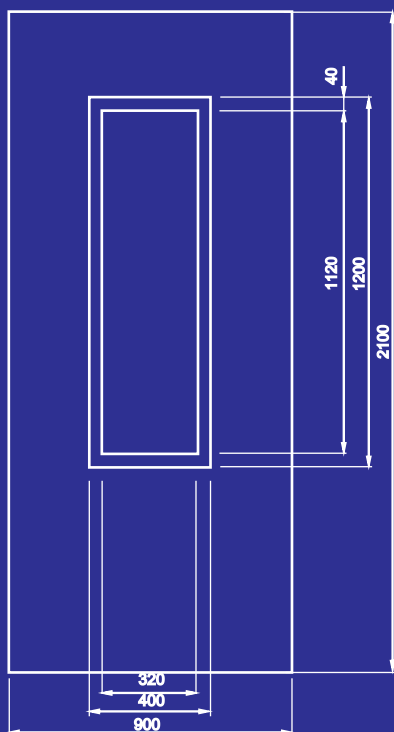

# DVEŘNÍ VÝPLNĚ

Korund S1

Lamela E

Mandava S1

K41

K41 - PL

AKČNÍ CENY

[www.vptrend.cz](http://www.vptrend.cz)

**Korund**

minimální rozměry  
480 x 1600 mm

**Lamela E**

minimální rozměry  
-

**Mandava**

minimální rozměry  
700 x 1700 mm

**K41**

minimální rozměry  
480 x 1600 mm

**K41 - PL**

minimální rozměry  
500 x 1600 mm

VP trend s. r. o.

telefon +420 312 242 010

fax +420 312 242 880

e-mail vptrend@vptrend.cz

V prosklených výplních je použito izolační dvojsklo s hodnotou  $U = 1,3 \text{ W}/(\text{m}^2\text{K})$  ve složení kůra čirá a nízkoemisivní float. Jádro výplně tvoří XPS 20 mm, celková tloušťka výplně je 24mm. Akční výplně jsou dodávány ve standardních odstínech bílé barvy (BNM, BNL, 9003 M, 9003 L, 9001 L).