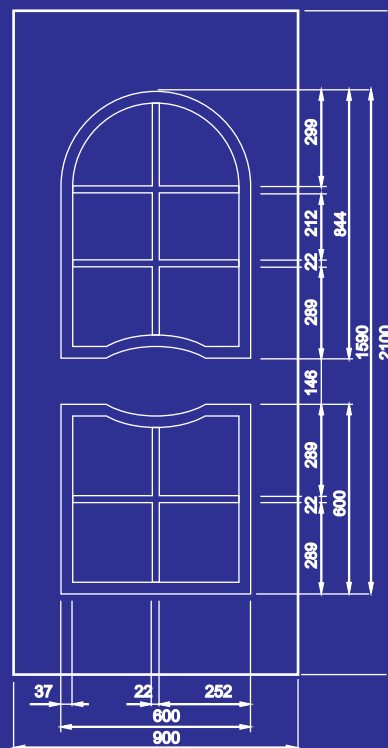

# DVEŘNÍ VÝPLNĚ

Korund S1

Lamela E

Mandava S1

K41

K41 - PL

AKČNÍ CENY

[www.vptrend.cz](http://www.vptrend.cz)

**Korund**

minimální rozměry  
480 x 1600 mm

**Lamela E**

minimální rozměry  
-

**Mandava**

minimální rozměry  
700 x 1700 mm

**K41**

minimální rozměry  
480 x 1600 mm

**K41 - PL**

minimální rozměry  
500 x 1600 mm

VP trend s. r. o.

telefon +420 312 242 010

fax +420 312 242 880

e-mail vptrend@vptrend.cz

V prosklených výplních je použito izolační dvojsklo s hodnotou  $U = 1,3 \text{ W}/(\text{m}^2\text{K})$  ve složení kůra čirá a nízkoemisivní float. Jádro výplně tvoří XPS 20 mm, celková tloušťka výplně je 24mm. Akční výplně jsou dodávány ve standardních odstínech bílé barvy (BNM, BNL, 9003 M, 9003 L, 9001 L).