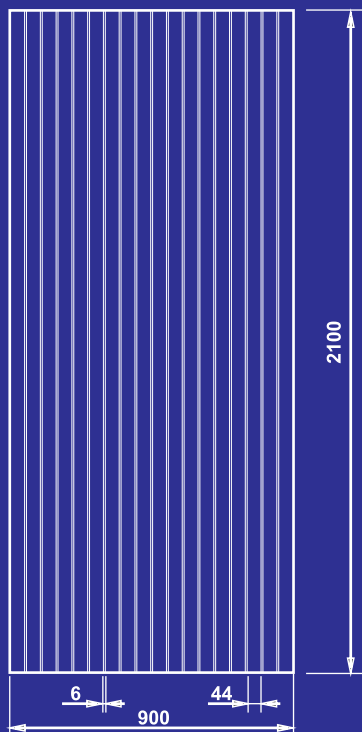

# DVEŘNÍ VÝPLNĚ

Korund S1

Lamela E

Mandava S1

K41

K41 - PL

AKČNÍ CENY

[www.vptrend.cz](http://www.vptrend.cz)

**Korund**

minimální rozměry  
480 x 1600 mm

**Lamela E**

minimální rozměry  
-

**Mandava**

minimální rozměry  
700 x 1700 mm

**K41**

minimální rozměry  
480 x 1600 mm

**K41 - PL**

minimální rozměry  
500 x 1600 mm

VP trend s. r. o.

telefon +420 312 242 010

fax +420 312 242 880

e-mail vptrend@vptrend.cz

V prosklených výplních je použito izolační dvojsklo s hodnotou  $U = 1,3 \text{ W}/(\text{m}^2\text{K})$  ve složení kůra čirá a nízkoemisivní float. Jádro výplně tvoří XPS 20 mm, celková tloušťka výplně je 24mm. Akční výplně jsou dodávány ve standardních odstínech bílé barvy (BNM, BNL, 9003 M, 9003 L, 9001 L).